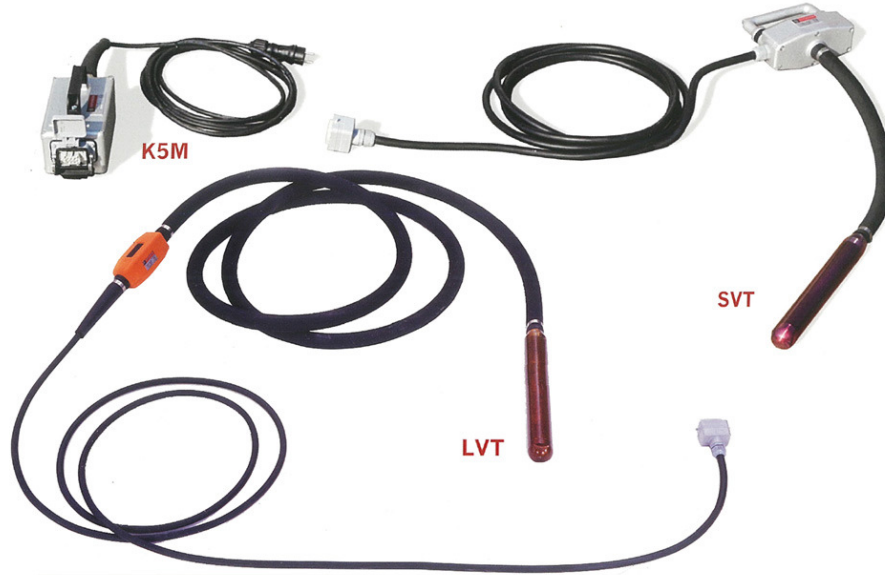

SVT- JA LVT-SUURTAAJUUSBETONITÄRYT

- LVT- ja SVT-sarja ovat suurtaajuusbetonitärjysauvoja, jotka ovat **kytkettävissä erilliseen K5M-taajuusmuuntaajaan**.
- SVT-sarja on kahvallinen

Malli	SVT27	SVT40	LVT27	LVT40	LVT55
Kärjen Ø (mm)	38	52	38	52	65
Kärjen pituus (mm)	315	395	315	395	420
Syöttöjännite (V)	230	230	230	230	230
Syöttötaajuus (Hz)	50	50	50	50	50
Käyttöjännite (V)	216	216	216	216	216
Käyttötaajuus (Hz)	200	200	200	200	200
Panssariletku (m)	0,6	0,6	5	5	5
Syöttökaapeli (m)	0,6 + 5	0,6 + 5	5 + 10	5 + 10	5 + 19
Rpm	12 000	12 000	12 000	12 000	12 000
Paino (kg)	5	7,5	9,5	15	19